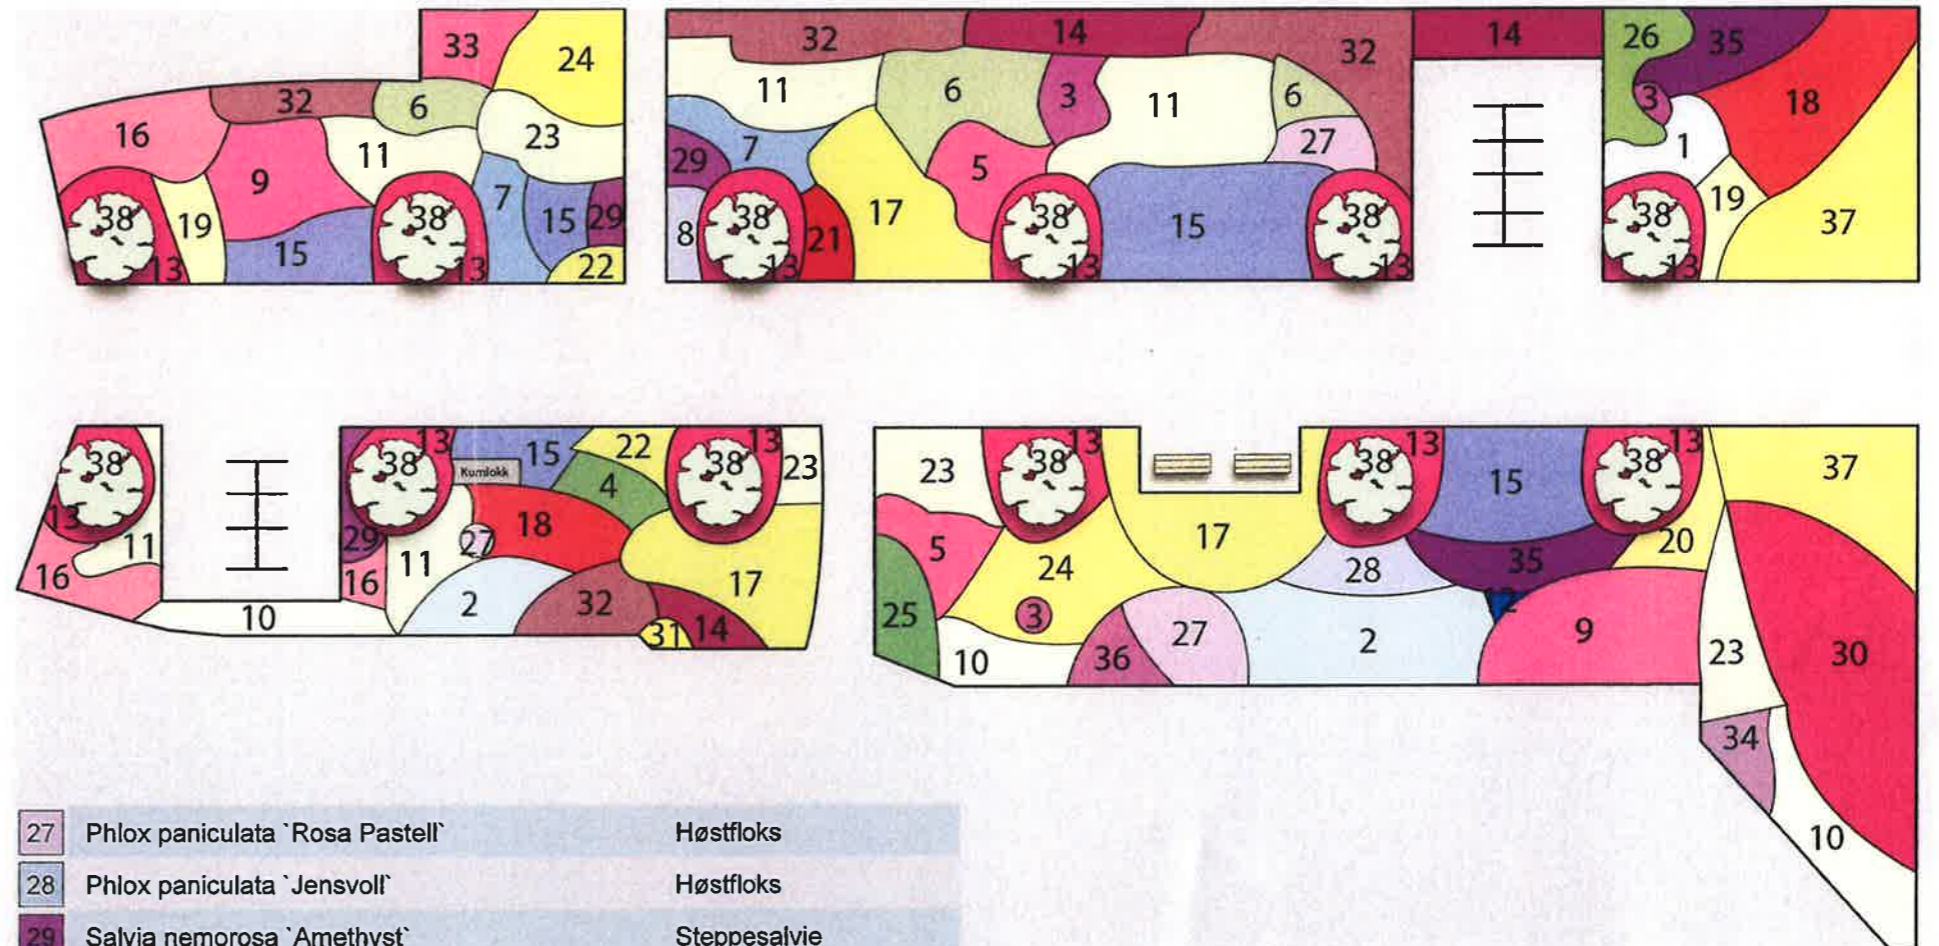

Kinoveien staudepark

BOTANISK NAVN	NORSK NAVN
1 Amsonia tabernaemontana var. salicifolia	Amsonia
2 Amsonia tabernaemontana	Amsonia
3 Angelica gigas	Purpurkvann
4 Aquilegia 'Ruby Port'	Akeleie
5 Astilbe chinensis 'Purpurlanze'	Kinaspir 'Purpurlanze'
6 Astilboides tabularis	Parasollblad
7 Brunnera macrophylla 'Jack Frost'	Forglemmegeisøster
8 Calamintha nepeta ssp. Nepeta	Kalamint
9 Chelone obliqua	Duehode
10 Calamagrostis x acutiflora 'Overdam'	Fagerrørkvein
11 Carex muskingumensis	Skåningstarr
12 Delphinium pacific 'Giant Summer Skies'	Ridderspore
13 Epimedium x rubrum	Rød bispelue
14 Eupatorium maculatum 'Atropurpureum'	Flekkhjortetrøst
15 Geranium 'Azure Rush'	Hybridstorkenebb
16 Geranium oxonianum 'Rose Clair'	Høststorkenebb
17 Hakonechloa macra	Hakonegras
18 Helenium 'Rubinzweg'	Praktsolbrud
19 Hemerocallis 'Happy Return'	Hybriddagilje
20 Hemerocallis 'Green Flutter'	Hybriddagilje
21 Hemerocallis 'Pardon Me'	Hybriddagilje
22 Hosta 'June'	Bladilje
23 Hosta 'Captain Kirk'	Breibladilje
24 Ligularia dentata 'Desdemona'	Nøkketunge
25 Miscanthus sinensis 'Nishidake Gøteborg'	Silkekinagras
26 Miscanthus sinensis 'Kleine Fontaine'	Silkekinagras

27 Phlox paniculata 'Rosa Pastell'	Høstflops
28 Phlox paniculata 'Jensvoll'	Høstflops
29 Salvia nemorosa 'Amethyst'	Steppesalvie
30 Sedum spectabile 'Brilliant'	Oktoberbergknapp
31 Rudbeckia nitida 'Herbstsonne'	Glanssolhatt
32 Rodgersia podophylla	Bronseblad
33 Tellima grandiflora	Tellima
34 Verbascum nigrum var. Album	Kongslys
35 Veronicastrum virginicum 'Fascination'	Kransveronika
36 Thalictrum aquilegifolium	Frøstjerne
37 Busk: Forsythia intermedia 'Nana'	Praktgullbusk
38 Tre: Acer palmatum globosum	Kulelønn

Kinoveien staudepark – Sandvika – staudeplan			
Tegnet av: Natur og idrett AMB	Målestokk: 1:200 (A3)	Dato: 22.06.2017	Nordpil: